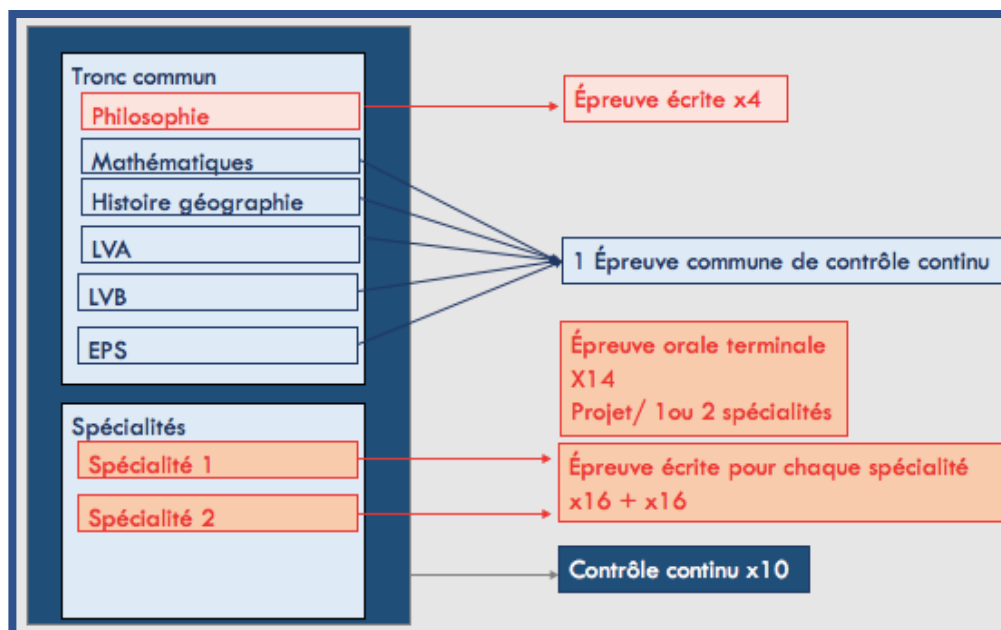

# BAC STL JUIN 2022

(1<sup>ère</sup> 2020-2021 ; term 2021-2022)

## Coefficients du contrôle continu :

Tronc commun	Histoire-géographie	coef 3,33 pour la Première coef 3 pour la Terminale	Moyenne des moyennes trimestrielles (ou semestrielles)
	Langue vivante A (1)	coef 3,33 pour la Première coef 3 pour la Terminale	
	Langue vivante B (1)	coef 3,33 pour la Première coef 3 pour la Terminale	
	Enseignement scientifique (voie générale) Ou Mathématiques (voie technologique)	coef 2,5 pour la Première coef 2,5 pour la Terminale  coef 3,33 pour la Première coef 1,66 pour la Terminale	
	Éducation physique et sportive	coef 5 pour la Terminale	
	Enseignement moral et civique	Non pris en compte en Première coef 1 pour la Terminale	
EDS non poursuivi en Terminale	coef 5 en Première	Moyenne des moyennes trimestrielles (ou semestrielles) de Première	
Notes des bulletins tous enseignements	coef 5 en Première Non pris en compte en Terminale		

(1) Y compris ETLV dans la voie technologique